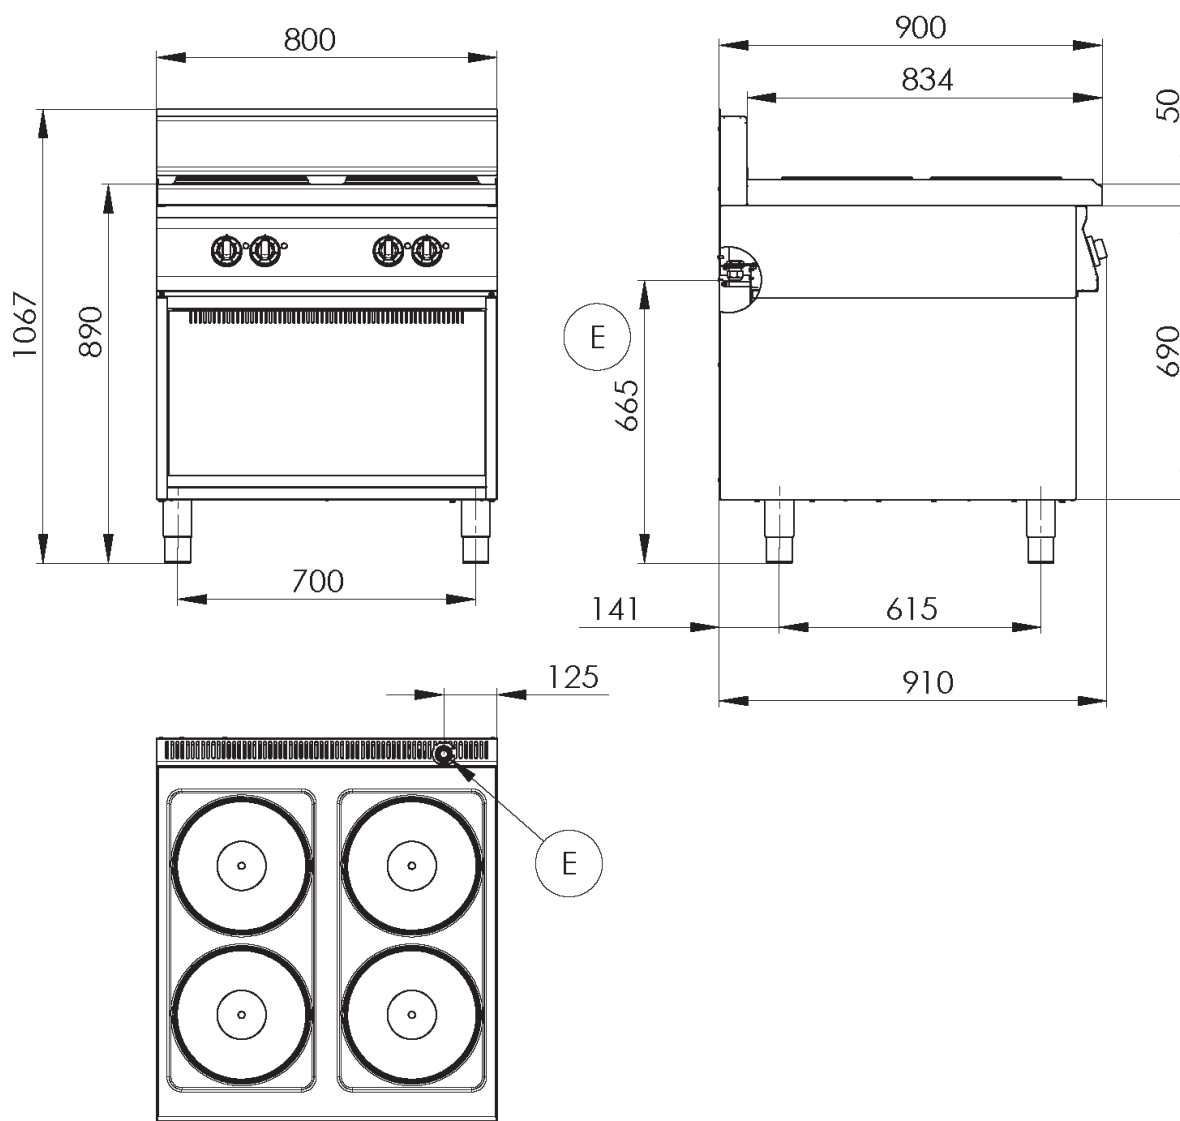

Technický list

Technický výkres

Sporák elektrický 4x plotýnka s podstavbou 400 V

Model	Sap kód	00012304
SP 90/80 E	Skupina artiklů	Sporáky